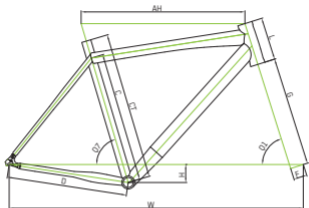

ROAD RACE HFS

ROAD RACE 905-COM/ROAD RACE 904-COM

VELIKOST RÁMU		XS	S	M	L	XL	XXL
VELIKOST RÁMU	CT	45CM	48CM	50CM	52.5CM	55CM	57.5CM
Horní rámová trubka (mm)	AH	520	530	555	575	590	605
Sedlová trubka (mm)	C	395	420	440	470	490	515
Rozteč zad. patek (mm)		130	130	130	130	130	130
Délka zadní stavby (mm)	D	408	408	408	408	408	408
Uhel hlavové trubky	Q1	71	71.5	72.5	73	73	73
Uhel sedlové trubky	Q7	74.5	74	73.5	73.5	73	72
Posazení střed. složení	H	61	61	61	61	61	61
Rozvor kol (mm)	W	983	985	997	1012	1022	1025
Představení vidlice (mm)	F	45	45	45	45	45	45
Hlavová trubka (mm)	L	105	125	145	170	195	215