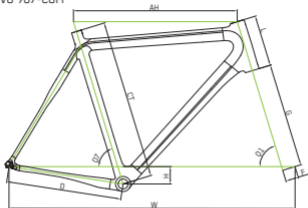

SCULTURA EVO

SCULTURA EVO 909-E-20/SCULTURA EVO TEAM-20/SCULTURA EVO 908-20/
SCULTURA EVO 907-COM

VELIKOST RÁMU		XS	S	S/M	M/L	L	XL
VELIKOST RÁMU	CT	47CM	50CM	52CM	54CM	56CM	59CM
Horní rámová trubka (mm)	AH	518	530	545	560	575	590
Délka zadní stavby (mm)	D	405	405	405	405	405	405
Úhel hlavové trubky	Q1	71°	72°	72,5°	73°	73°	73°
Úhel sedlové trubky	Q7	74°	74°	74°	74°	73°	73°
Posazení střed. složení	H	61	61	61	61	61	61
Rozvor kol (mm)	W	974	978	1004	1004	1004	1019
Představení vidlice (mm)	F	45	45	45	45	45	45
Hlavová trubka (mm)	L	120	130	145	165	180	205