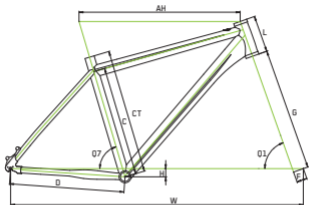

JULIET MARATHON

JULIET MARATHON 1000-D/JULIET MARATHON 800-D/JULIET MARATHON 800-V

VELIKOST RÁMU	CT	14.5"	16"	18"	20"
Horní rámová trubka (mm)	AH	550	570	590	605
Sedlová trubka (mm)	C	313	352	402	453
Délka zadní stavby (mm)	D	420	420	420	420
Úhel hlavové trubky	Q1	70.5	70.5	70.5	70.5
Úhel sedlové trubky	Q7	74	73.5	73.5	73
Posazení střed. složení	H	30	30	30	30
Rozvor kol (mm)	W	1037	1052	1072	1082
Představení vidlice (mm)	F	38	38	38	38
Hlavová trubka (mm)	L	115	115	120	135
Délka vidlice (mm)	G	450	450	450	450