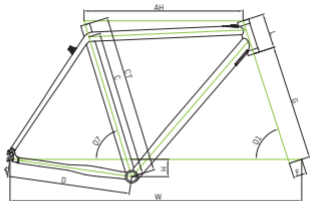

CYCLO CROSS PRO

CYCLOCROSS 5

VELIKOST RÁMU	CT	48CM	52CM	55CM	58CM	61CM
Horní rámová trubka (mm)	AH	520	525	550	571	594
Sedlová trubka (mm)	C	436	477	507	529	566
Délka zadní stavby (mm)	D	425	425	425	425	425
Úhel hlavové trubky	Q1	70.5	71	72	72.5	72.5
Úhel sedlové trubky	Q7	75	74.5	73	73	73
Posazení střed. složení	H	55	55	60	60	60
Rozvor kol (mm)	W	1014	1009	1009	1025	1049
Představení vidlice (mm)	F	45	45	45	45	45
Hlavová trubka (mm)	L	100	100	120	138	161