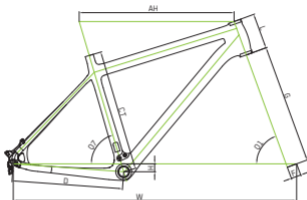

O.NINE

O.NINE XX/O.NINE TEAM D/O.NINE 3000 D

VELIKOST RÁMU		14.5"	16"	18"	20"	22"
VELIKOST RÁMU	CT	37CM	41CM	46CM	51CM	56CM
Horní rámová trubka (mm)	AH	550	570	590	605	615
Délka zadní stavby (mm)	D	420	420	420	420	420
Úhel hlavové trubky	Q1	70.5	71	71	71.5	71.5
Úhel sedlové trubky	Q7	74	73.5	73.5	73	73
Posazení střed. složení	H	30	30	30	30	30
Rozvor kol (mm)	W	1036	1046	1066	1070	1081
Představení vidlice (mm)	F	38	38	38	38	38
Hlavová trubka (mm)	L	115	125	135	145	155
Délka vidlice (mm)	G	450	450	450	450	450