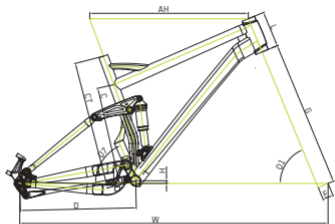

# ONE-FIVE-0

ONE-FIVE-0 3000-D/ONE-FIVE-0 800-D

VELIKOST RÁMU		S	M	L	XL
VELIKOST RÁMU	CT	15"	17"	19"	21"
Horní rámová trubka (mm)	AH	575	585	595	610
Sedlová trubka (mm)	C	333	333	370	395
Délka zadní stavby (mm)	D	435	435	435	435
Úhel hlavové trubky	Q1	66.5	67	67.5	67.5
Úhel sedlové trubky	Q7	68	68	68	68
Posazení střed. složení	H	10	10	10	10
Rozvor kol (mm)	W	1148	1153	1157	1172
Představení vidlice (mm)	F	40	40	40	40
Hlavová trubka (mm)	L	115	120	135	140
Délka vidlice (mm)	G	551	551	551	551