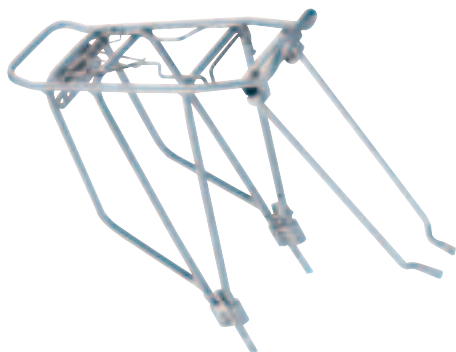

2274000804

Teleskopická konstrukce = více vzduchu na jeden tah, hliníkové tělo, odolná nylonová rukojeť. **Cena: 290 Kč**

PUMPIČKA

2274000826

Kompaktní lehká pumpička s teleskopickou konstrukcí, odolné nylonové tělo, otočný ventil pro autoventilek i galuskový ventil. **Cena: 150 Kč**

NOSIČ

2098011508 – stříbrný

2098011490 - černý

Odolný zadní nosič z hliníkové slitiny svářený technologií TIG, vhodný pro turistiku, vysoká pevnost je zajištěna dutými trubkami s průměrem 10.2 mm, univerzálně nastavitelný pro obvody kol 24 – 28". **Cena: 650 Kč**