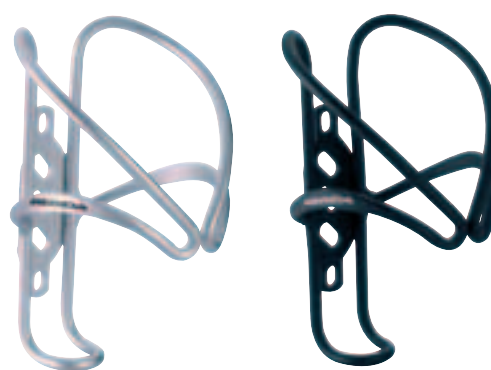

KARBONOVÝ KOŠÍK NA LÁHEV

2124000918

Špičkový karbonový košík bezpečně udrží láhev, 21 gramů, stříbrná barva. **Cena: 850 Kč**

KOŠÍK NA LÁHEV

2124000963 – černý

2124000974 – stříbrný

Lehký hliníkový košík na láhev, 44 gramů. **Cena: 99 Kč**

KOŠÍK NA LÁHEV

2124000985 – černý

2124000996 – stříbrný

Hliníkový košík na láhev, 60 gramů. **Cena: 99 Kč**

CYKLISTICKÁ LÁHEV

Široké hrdlo umožňuje vložení kostek ledu a usnadňuje čištění, účinný kryt proti nečistotám.